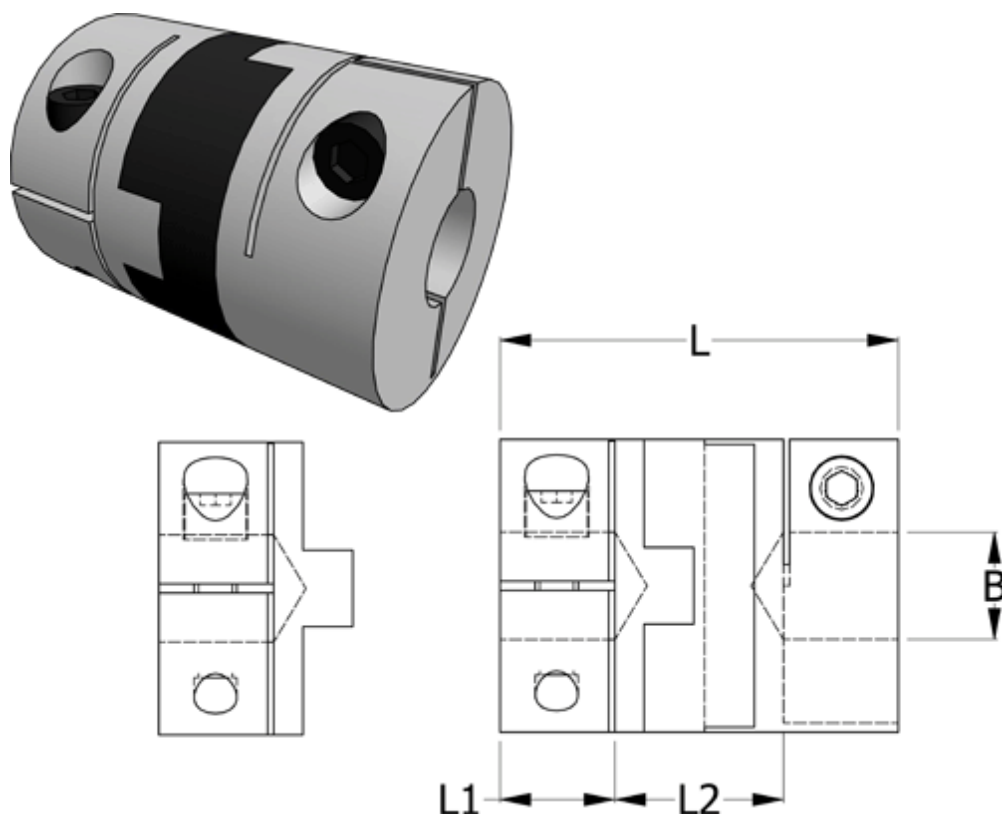

Article number: 33212343338

Description: Oldham coupling hub 234.33.38 ALU
with clamp hub, bore 14 mm

Measures

B1	= 14
D	= 33.3
L	= 48
L1	= 13
L2	= 16

Note: Overnævnte varenr. er kun for et koblingsnav. Der går 2 koblingsnav og 1 element til 1 komplet kobling

Screw = M4

Torque (Nm) = 9